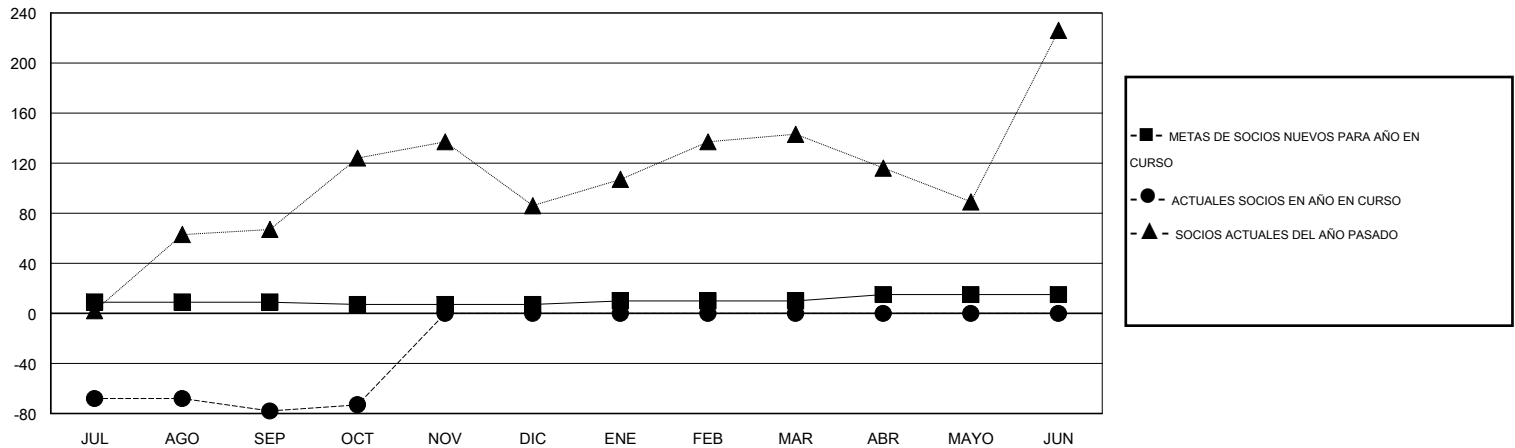

MONTHLY MEMBERSHIP PROGRESS REPORT

District G 1

Results as of: 10/31/2016

GMT: Jaime García Cepeda

UBICACIÓN ECUADOR

GMT DE AE 3

Clubes					socios				
RESULTADOS DE 2016-2017					RESULTADOS DE 2016-2017				
TRIMESTRE	META DE CLUBES NUEVOS	NUEVOS CLUBES	CLUBES DADOS DE BAJA	GANANCIA/PÉRDIDA NETA	TRIMESTRE	META DE SOCIOS NUEVOS	SOCIOS FUNDADORES Y SOCIOS AÑADIDOS	SOCIOS DADOS DE BAJA	GANANCIA/PÉRDIDA NETA
JUL/AGO/SEP	0	0	1	-1	JUL/AGO/SEP	9	39	117	-78
OCT/NOV/DIC	1	0	0	0	OCT/NOV/DIC	-2	16	11	5
ENE/FEB/MAR	0	0	0	0	ENE/FEB/MAR	3	0	0	0
ABR/MAYO/JUN	1	0	0	0	ABR/MAYO/JUN	5	0	0	0

METAS Y CIFRA ACUMULATIVA DE CLUBES NUEVOS

METAS Y CIFRA ACUMULATIVA DE SOCIOS

CLUBES DADOS DE BAJA: 1	14 CLUBS OF 61 AÑADIERON 1 O MÁS SOCIOS NUEVOS	DISTRIBUCIÓN POR SEXO
		MASCULINO 749 (48.83%)
		FEMENINO 785 (51.17%)
SOCIOS DADOS DE BAJA	CLIC AQUÍ PARA DATOS DE SALUD DE CLUB	SOCIOS EN UNIDAD FAMILIAR 460
FALLECIDOS 5		CABEZA DE FAMILIA 199
CLUB CANCELADO 7		NO ES CABEZA DE FAMILIA 261
OTRO 116		
TOTAL 128		