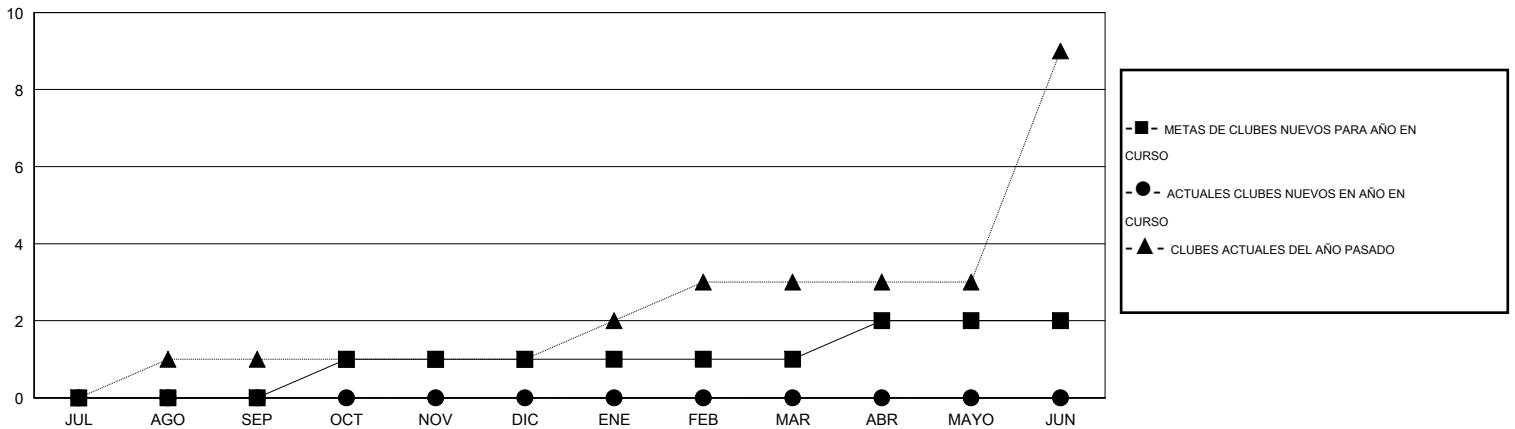

MONTHLY MEMBERSHIP PROGRESS REPORT

District G 1

Results as of: 10/31/2016

GMT: Jaime García Cepeda

UBICACIÓN ECUADOR

GMT DE AE 3

Clubes					socios				
RESULTADOS DE 2016-2017					RESULTADOS DE 2016-2017				
TRIMESTRE	META DE CLUBES NUEVOS	NUEVOS CLUBES	CLUBES DADOS DE BAJA	GANANCIA/PÉRDIDA NETA	TRIMESTRE	META DE SOCIOS NUEVOS	SOCIOS FUNDADORES Y SOCIOS AÑADIDOS	SOCIOS DADOS DE BAJA	GANANCIA/PÉRDIDA NETA
JUL/AGO/SEP	0	0	1	-1	JUL/AGO/SEP	9	39	117	-78
OCT/NOV/DIC	1	0	0	0	OCT/NOV/DIC	-2	16	11	5
ENE/FEB/MAR	0	0	0	0	ENE/FEB/MAR	3	0	0	0
ABR/MAYO/JUN	1	0	0	0	ABR/MAYO/JUN	5	0	0	0

METAS Y CIFRA ACUMULATIVA DE CLUBES NUEVOS

METAS Y CIFRA ACUMULATIVA DE SOCIOS

CLUBES DADOS DE BAJA: 1	14 CLUBS OF 61 AÑADIERON 1 O MÁS SOCIOS NUEVOS	DISTRIBUCIÓN POR SEXO
		MASCULINO 749 (48.83%)
		FEMENINO 785 (51.17%)
SOCIOS DADOS DE BAJA	CLIC AQUÍ PARA DATOS DE SALUD DE CLUB	SOCIOS EN UNIDAD FAMILIAR 460
FALLECIDOS 5		CABEZA DE FAMILIA 199
CLUB CANCELADO 7		NO ES CABEZA DE FAMILIA 261
OTRO 116		
TOTAL 128		